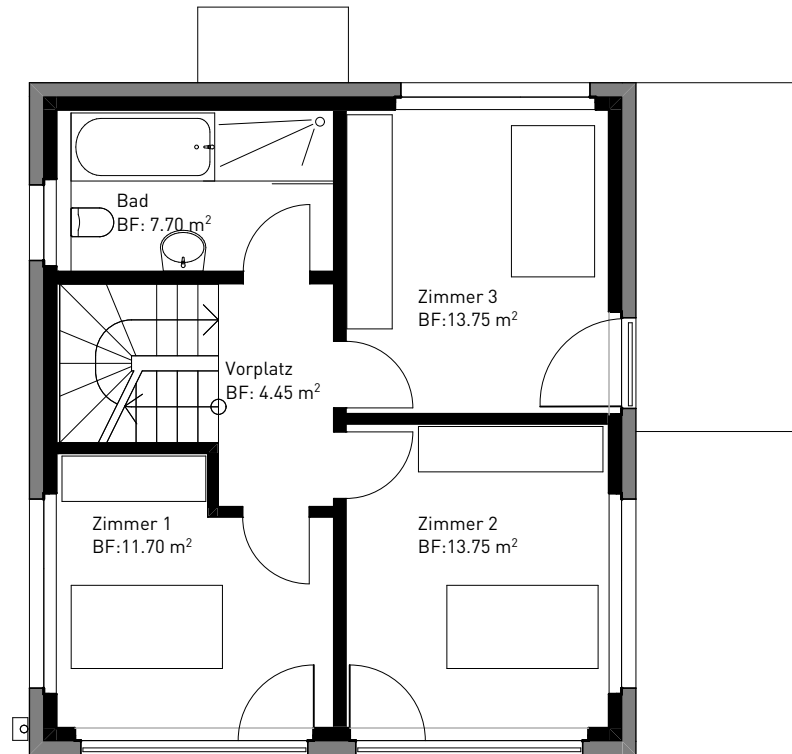

EINFAMILIENHAUS, EG

NETTOGESCHOSSFLÄCHE (NGF) 56.55 m²

MASSTAB 1:100

EINFAMILIENHAUS, 1.OG

NETTOGESCHOSSFLÄCHE (NGF) 55.35 m²

1. OBERGESCHOSS

EINFAMILIENHAUS, DG

NETTOGESCHOSSFLÄCHE (NGF) 38.75 m²

DACHGESCHOSS

EINFAMILIENHAUS, UG

NETTOGESCHOSSFLÄCHE (NGF) 55.50 m²

TIEFGARAGE

UNTERGESCHOSS / TIEFGARAGE