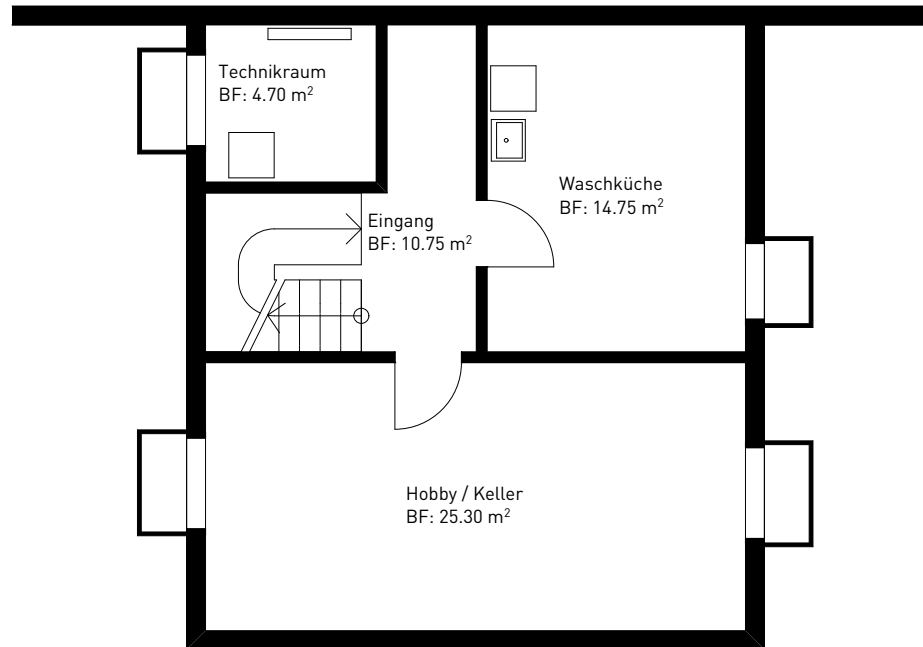

EINFAMILIENHAUS, EG

NETTOGESCHOSSFLÄCHE (NGF) 56.55 m²

MASSTAB 1:100

EINFAMILIENHAUS, 1.OG

NETTOGESCHOSSFLÄCHE (NGF) 55.35 m²

1. OBERGESCHOSS

EINFAMILIENHAUS, DG

NETTOGESCHOSSFLÄCHE (NGF) 38.75 m²

DACHGESCHOSS

EINFAMILIENHAUS, UG

NETTOGESCHOSSFLÄCHE (NGF) 55.50 m²

TIEFGARAGE

UNTERGESCHOSS / TIEFGARAGE