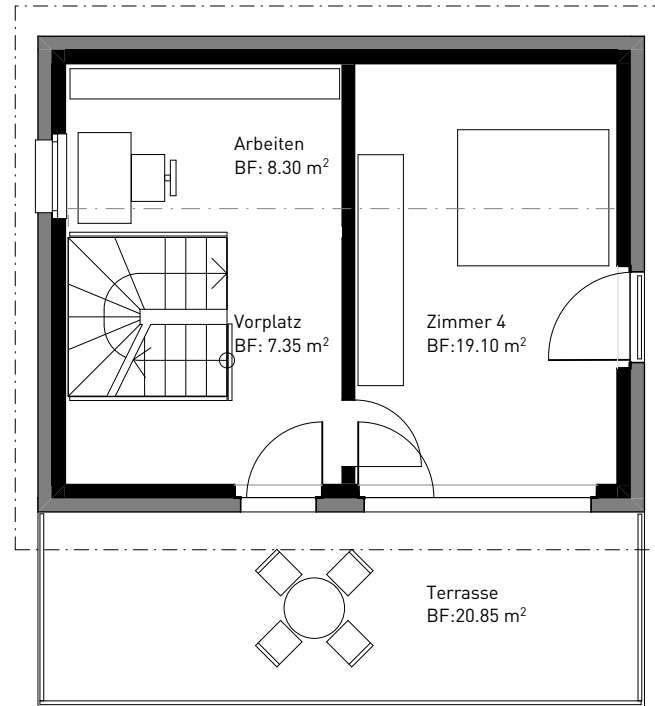

EINFAMILIENHAUS, EG

NETTOGESCHOSSFLÄCHE (NGF) 56.55 m²

MASSTAB 1:100

EINFAMILIENHAUS, 1.OG

NETTOGESCHOSSFLÄCHE (NGF) 55.35 m²

1. OBERGESCHOSS

EINFAMILIENHAUS, DG

NETTOGESCHOSSFLÄCHE (NGF) 38.75 m²

DACHGESCHOSS

EINFAMILIENHAUS, UG

NETTOGESCHOSSFLÄCHE (NGF) 55.50 m²

TIEFGARAGE

UNTERGESCHOSS / TIEFGARAGE