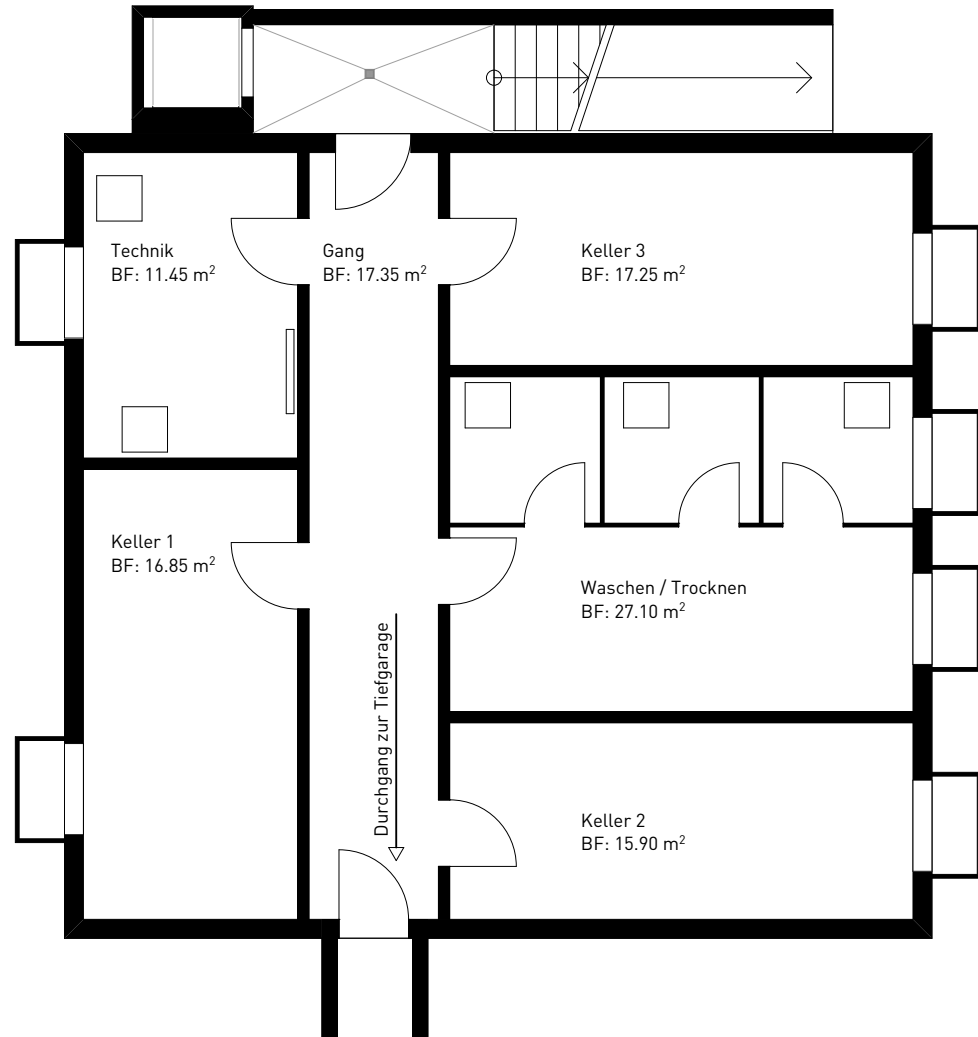

MEHRFAMILIENHAUS, DG

NETTOGESCHOSSFLÄCHE (NGF) 96.15 m²

MASSTAB 1:100

DACHGESCHOSS

MEHRFAMILIENHAUS, UG

NETTOGESCHOSSFLÄCHE (NGF) 105.90 m²

UNTERGESCHOSS

MASSTAB 1:100