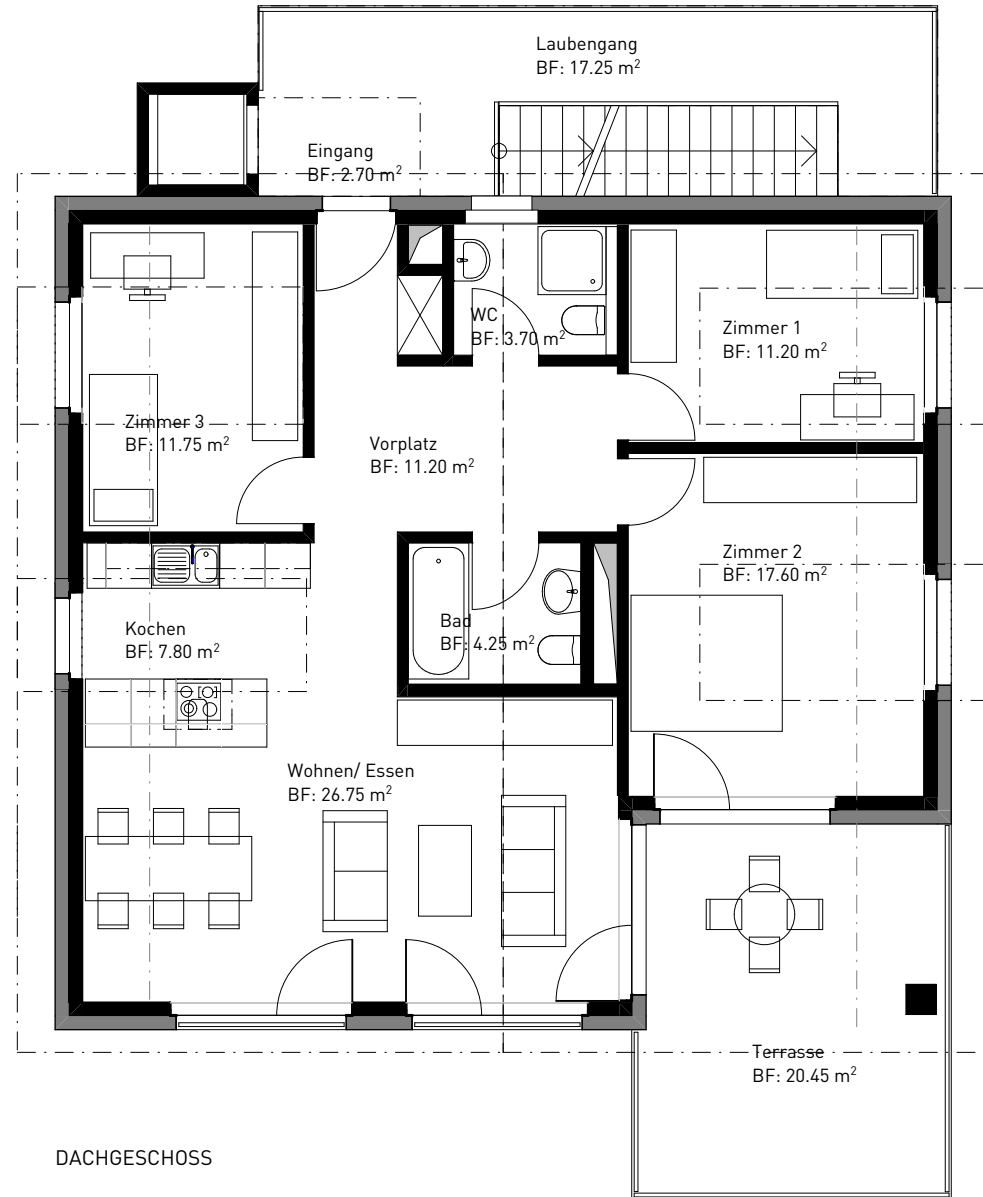

MEHRFAMILIENHAUS, DG

NETTOGESCHOSSFLÄCHE (NGF) 96.15 m²

MASSTAB 1:100

DACHGESCHOSS

MEHRFAMILIENHAUS, UG

NETTOGESCHOSSFLÄCHE (NGF) 105.90 m²

UNTERGESCHOSS

MASSTAB 1:100