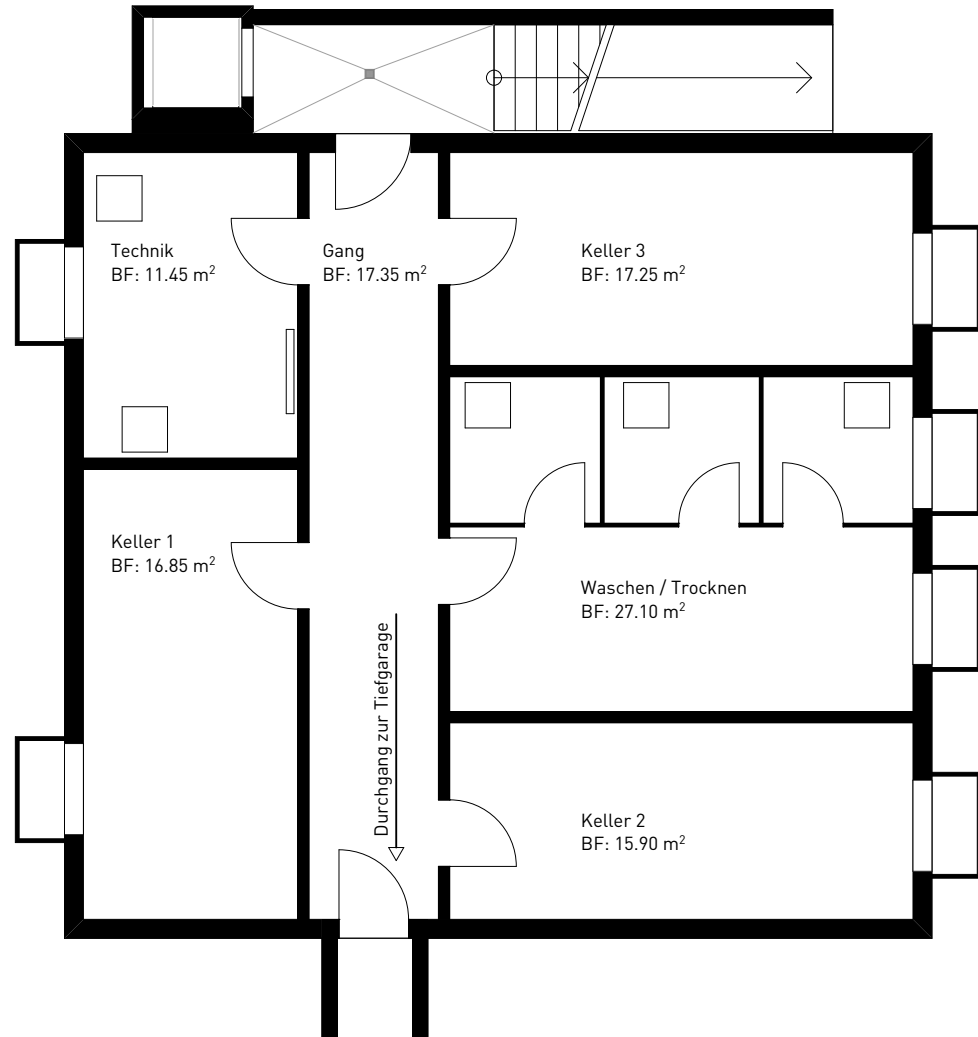

MEHRFAMILIENHAUS, EG

NETTOGESCHOSSFLÄCHE (NGF) 96.15 m²

MASSTAB 1:100

MEHRFAMILIENHAUS, UG

NETTOGESCHOSSFLÄCHE (NGF) 105.90 m²

UNTERGESCHOSS

MASSTAB 1:100