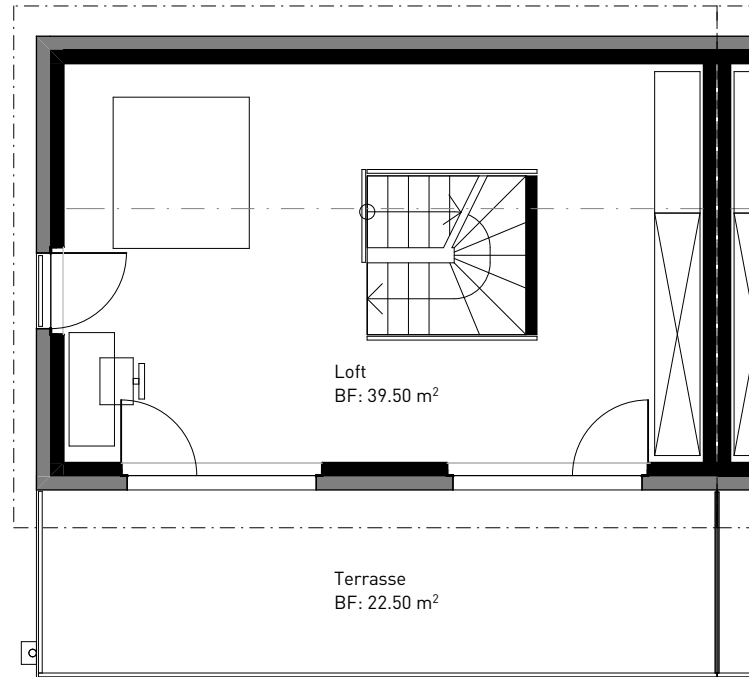

DOPPEL-EINFAMILIENHAUS, EG

NETTOGESCHOSSFLÄCHE (NGF)

61.85 m<sup>2</sup>

MASSTAB 1:100

ERDGESCHOSS

DOPPEL-EINFAMILIENHAUS, 1.OG

NETTOGESCHOSSFLÄCHE (NGF) 61.85 m<sup>2</sup>

1. OBERGESCHOSS

DOPPEL-EINFAMILIENHAUS, DG

NETTOGESCHOSSFLÄCHE (NGF) 43.50 m<sup>2</sup>

DACHGESCHOSS