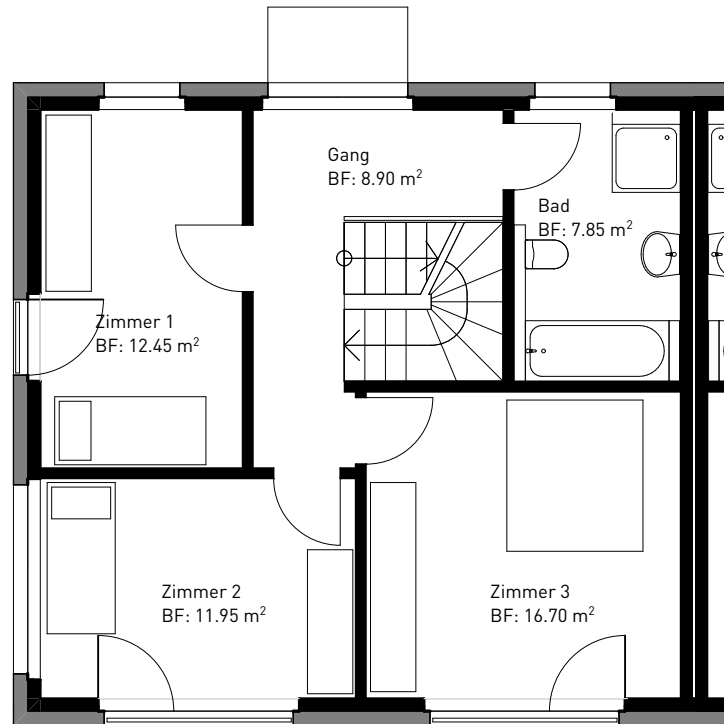

DOPPEL-EINFAMILIENHAUS, EG

NETTOGESCHOSSFLÄCHE (NGF)

61.85 m<sup>2</sup>

MASSTAB 1:100

ERDGESCHOSS

DOPPEL-EINFAMILIENHAUS, 1.OG

NETTOGESCHOSSFLÄCHE (NGF) 61.85 m<sup>2</sup>

1. OBERGESCHOSS

DOPPEL-EINFAMILIENHAUS, DG

NETTOGESCHOSSFLÄCHE (NGF) 43.50 m<sup>2</sup>

DACHGESCHOSS