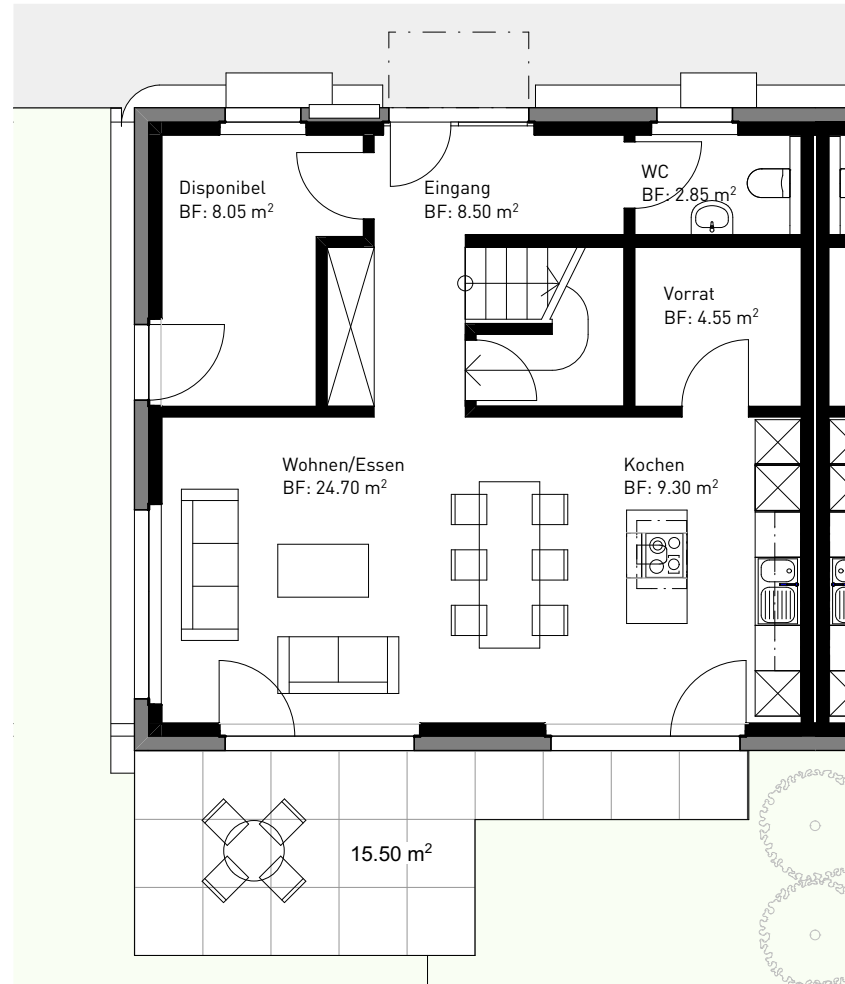

DOPPEL-EINFAMILIENHAUS, EG

NETTOGESCHOSSFLÄCHE (NGF)

61.85 m<sup>2</sup>

MASSTAB 1:100

ERDGESCHOSS

DOPPEL-EINFAMILIENHAUS, 1.OG

NETTOGESCHOSSFLÄCHE (NGF) 61.85 m<sup>2</sup>

1. OBERGESCHOSS

DOPPEL-EINFAMILIENHAUS, DG

NETTOGESCHOSSFLÄCHE (NGF) 43.50 m<sup>2</sup>

DACHGESCHOSS